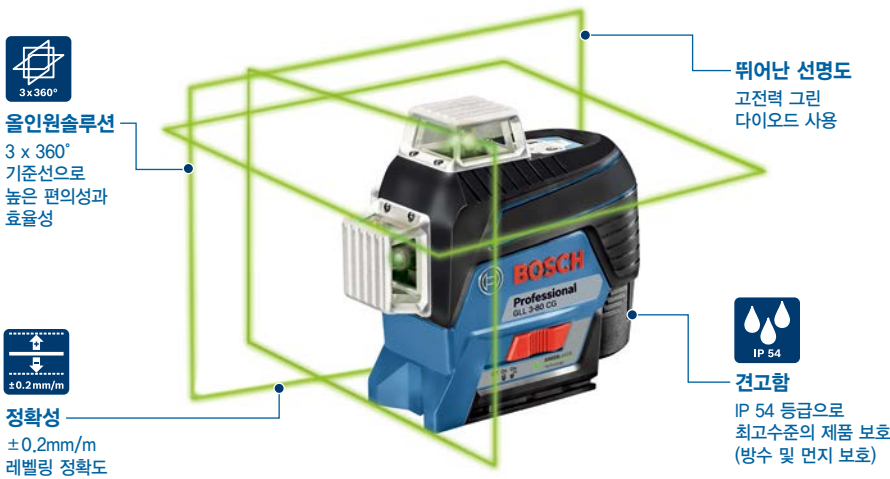

3 x 360° 4배 밝기의 뛰어난 가시성, 커넥티비티 기술 적용.

특장점

01

가시성 뛰어난 라인 선명도

고전력 그린 다이오드 사용으로 일반 적색레이저 보다 4배 밝아진 가시성.

02

편리한 블루투스 기능 탑재

블루투스 기능이 있어, 스마트폰 앱을 사용한 편리한 원거리 조작 가능.

03

3 x 360° 라인으로 인한 높은 작업 효율성

한개의 측정기로 전체공간의 수평과 수직 동시 측정 가능.

주요 사용자

- 일반건설 (건축 벽)
- 바닥 및 타일 시공 전문가
- 목수
- 배관공
- 유리 시공 전문가
- 전기기사

GLL 3-80 CG Professional	단위	사양
레이저 라인 투사	-	3 x 360°
주문번호	-	0 601 063 U80
레이저 등급	-	Class 2 (500-540 nm, <10mW)
작업범위, 수광기 미사용시	m	30
작업범위, 수광기 LR 7* 사용 시	m	최대 120
정확도	mm/m	±0,2
자동 보정 범위	°	±4
삼각대 사이즈	inch	1/4", 5/8"
방수 및 먼지 보호 등급	-	IP 54
배터리	-	4 x 1,5V LR6 (AA) 배터리 또는 10,8V / 12V Li-ion 배터리
블루투스 연결	-	가능
공급범위	-	GLL 3-80 CG 제품, 플라스틱 케이스 파우치, 인레이, 타겟 플레이트 4 x AA알칼라인 배터리 BM1 홀더 및 천정용 클램프