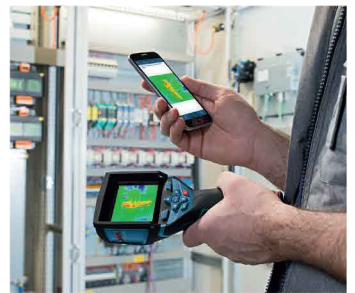

## 특장점

- 01 온도 측정을 눈으로 쉽게**  
 - 3.5인치 컬러 디스플레이로 측정값을 한눈에 볼 수 있도록 표시합니다.  
 - 160x120의 높은 해상도로 손쉬운 열화상 측정이 가능한 제품입니다.
- 02 측정결과 문서화**  
 - 측정결과를 쉽게 문서화하십시오.  
 - GTC 전송 소프트웨어 및 보쉬 Measuring Master App으로 손쉬운 데이터 및 사진 전송이 가능합니다.
- 03 견고한 디자인**  
 - IP53의 방수 방오 보호등급으로 견고합니다.

## 주요 사용자

- 냉난방 설비
- 전기 기사
- 건설 관리자
- 페인트 및 바닥 시공사

**Simply Connected**  
WiFi 핫스팟으로 GTC 400 C에서 스마트폰 앱으로 빠르고 쉽게 사진 전송

**이중 전력원**  
사진 전송 10.8V 또는 알칼라인 배터리(AA) 모두 사용가능

**3.5" DISPLAY** **160x120 SENSOR**

**높은 시인성**  
- 3.5" 컬러 디스플레이 측정값을 한눈에 표시  
- 상세한 열화상 이미지 (19,200 픽셀의 단일 측정 포인트)