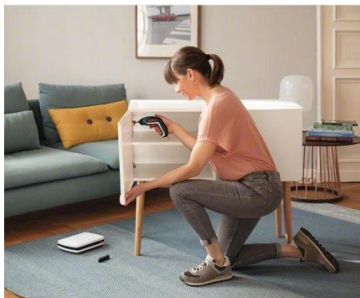

당신의 아이디어, 소망, 비전 그리고 당신의 손으로 당신의 집(Home)을 완성시킬 수 있도록 보쉬는 다양한 제품 및 솔루션을 제공합니다.

Home made by you.

bosch-do-it.kr

PRODUCT INTRODUCTION

IXO V

보쉬 리튬이온 미니 충전 스크류드라이버

PRODUCT COMPONENT

IXO V 구성품

- 1 IXO V본체 (배터리 내장)
- 2 Micro USB 충전기
- 3 10pcs 비트 세트
- 4 틴 케이스
- 5 제품 매뉴얼

* 기본 구성제품 외 액세서리는 별도 구매

Features 1

컴팩트함

컴팩트한 초소형 디자인으로
좁은 공간에서도 손쉬운 작업 가능
다양한 DIY 작업에 사용 가능

Features 2

인체공학적 설계

편리한 핸들리드와 스위치 적용으로
손이 작은 여성도 손쉬운 조작 가능
부드럽게 제어 가능하며, 작업자의 편의성 최대화

Features 3

**무선의 편리함과
파워풀함을 동시에**

리튬이온 배터리 사용으로 무선의 편리함,
플러스! 더욱더 강력해진 1.5Ah 배터리로
적용으로 +15% 향상된 사용시간

Features 4

향상된 선명한 LED

새로운 파워 라이트 컨셉 적용으로
세련되고 더욱 선명해진 LED 파워라이트

캡 조절을 통한 두개의 조명기능
▶ 스프레드(전체 조명)
▶ 스팟(집중 조명)