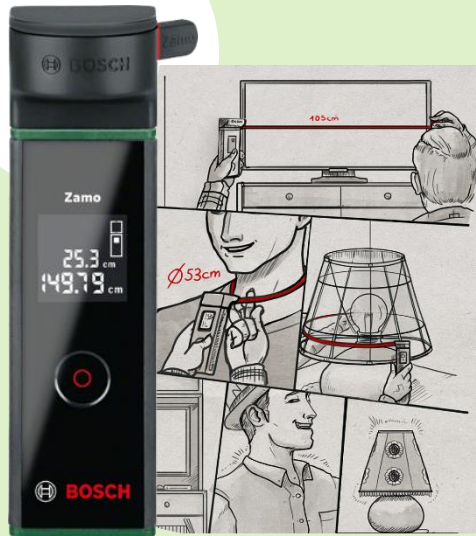

Launch Package Zamo III

사용자 이점

20M까지 정확한 측정 가능
최신 레이저 기술을 사용함.

쉽고 직관적인 사용 가능
한개의 버튼으로 조작 가능함.

평방미터 계산이 용이
통합 영역 기능이 탑재됨.

사용의 즐거움
한개의 버튼으로 조작가능하고
인체 공학적이고 현대적으로
디자인 됨.

어댑터 교체의 편리함
“quick-click” 인터페이스를
사용함.

USP

다수의 기능탑재
어댑터 교체가 가능하여 독립된 물체,
표면이 울퉁불퉁한 물체, 둥근 물체를
측정 가능할 뿐만 아니라 그림이나
선반 등을 직선으로 정렬할 때 사용함.

USP

조작에 최적화
장비를 안정적으로 조작할 수
있도록 soft-grip 영역이 있음.

Launch Package Zamo III

사용자 이점 - 특별한 기능의 어댑터와 함께 사용가능

테이프 어댑터

짧은 길이나 독립된 물체를 측정하는 데 사용.

USP

휠 어댑터

곡선거리나 직선거리를 빠르고 쉽게 측정하는 데 사용.

USP

라인 레이저 어댑터

그림이나 선반 등 일직선으로 빠르고 쉽게 정렬하는 데 사용.

USP

Launch Package Zamo III

높은 판매를 이끌 장점들

“Zamo – 측정을 간단하게 하다”

- **정확성:** 20미터 까지 측정 가능한 레이저 기술.
- **간단한 사용법:** 직관적인 1버튼 작동방식
- **독창성:** 어댑터 교체가 가능한 장치 **USP**
- **다재다능:** 어댑터를 교체를 통한 다양한 기능 **USP**
- **매우 매력적임:** 이전 제품보다 구매 의사 30%증가